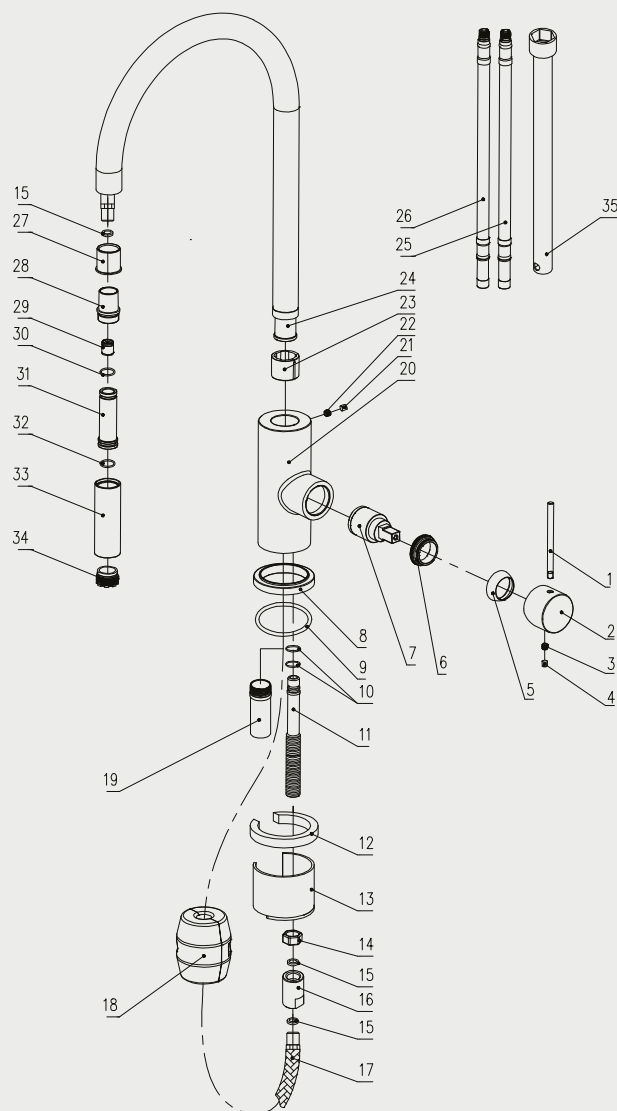

1. 1 Handle bar
2. 2 Handle base
3. 3 inner hex screw
4. 4 Decoration rubber
5. 5 Decoration cover
6. 6 Screw nut
7. 7 Cartridge
8. 8 Base
9. 9 O ring
10. 10 O ring
11. 11 Connector tube
12. 12 Rubber
13. 13 Fixing sheet
14. 14 Nut
15. 15 Plane ring-sealing
16. 16 Connector
17. 17 Flexible hose
18. 18 Weight
19. 19 Splined hub
20. 20 Body
21. 21 Decoration rubber
22. 22 Inner hex screw
23. 23 C ring
24. 24 Spout
25. 25 Flexible hose
26. 26 Flexible hose
27. 27 Bushing
28. 28 Pull out connector
29. 29 Check valve
30. 30 O ring
31. 31 Inner hose
32. 32 O ring
33. 33 Nozzle body
34. 34 Aerator
35. 35 Tool

Accent Rust

Køkkenarmatur i rustfrit stål med udtrækkelig dyse som gør det nemmere at vaske op og holde køkkenvasken ren

Art nr	RSK
32100	8311058

Tekniske data:
Hulboring: 35 mm
Drejelig: 360°